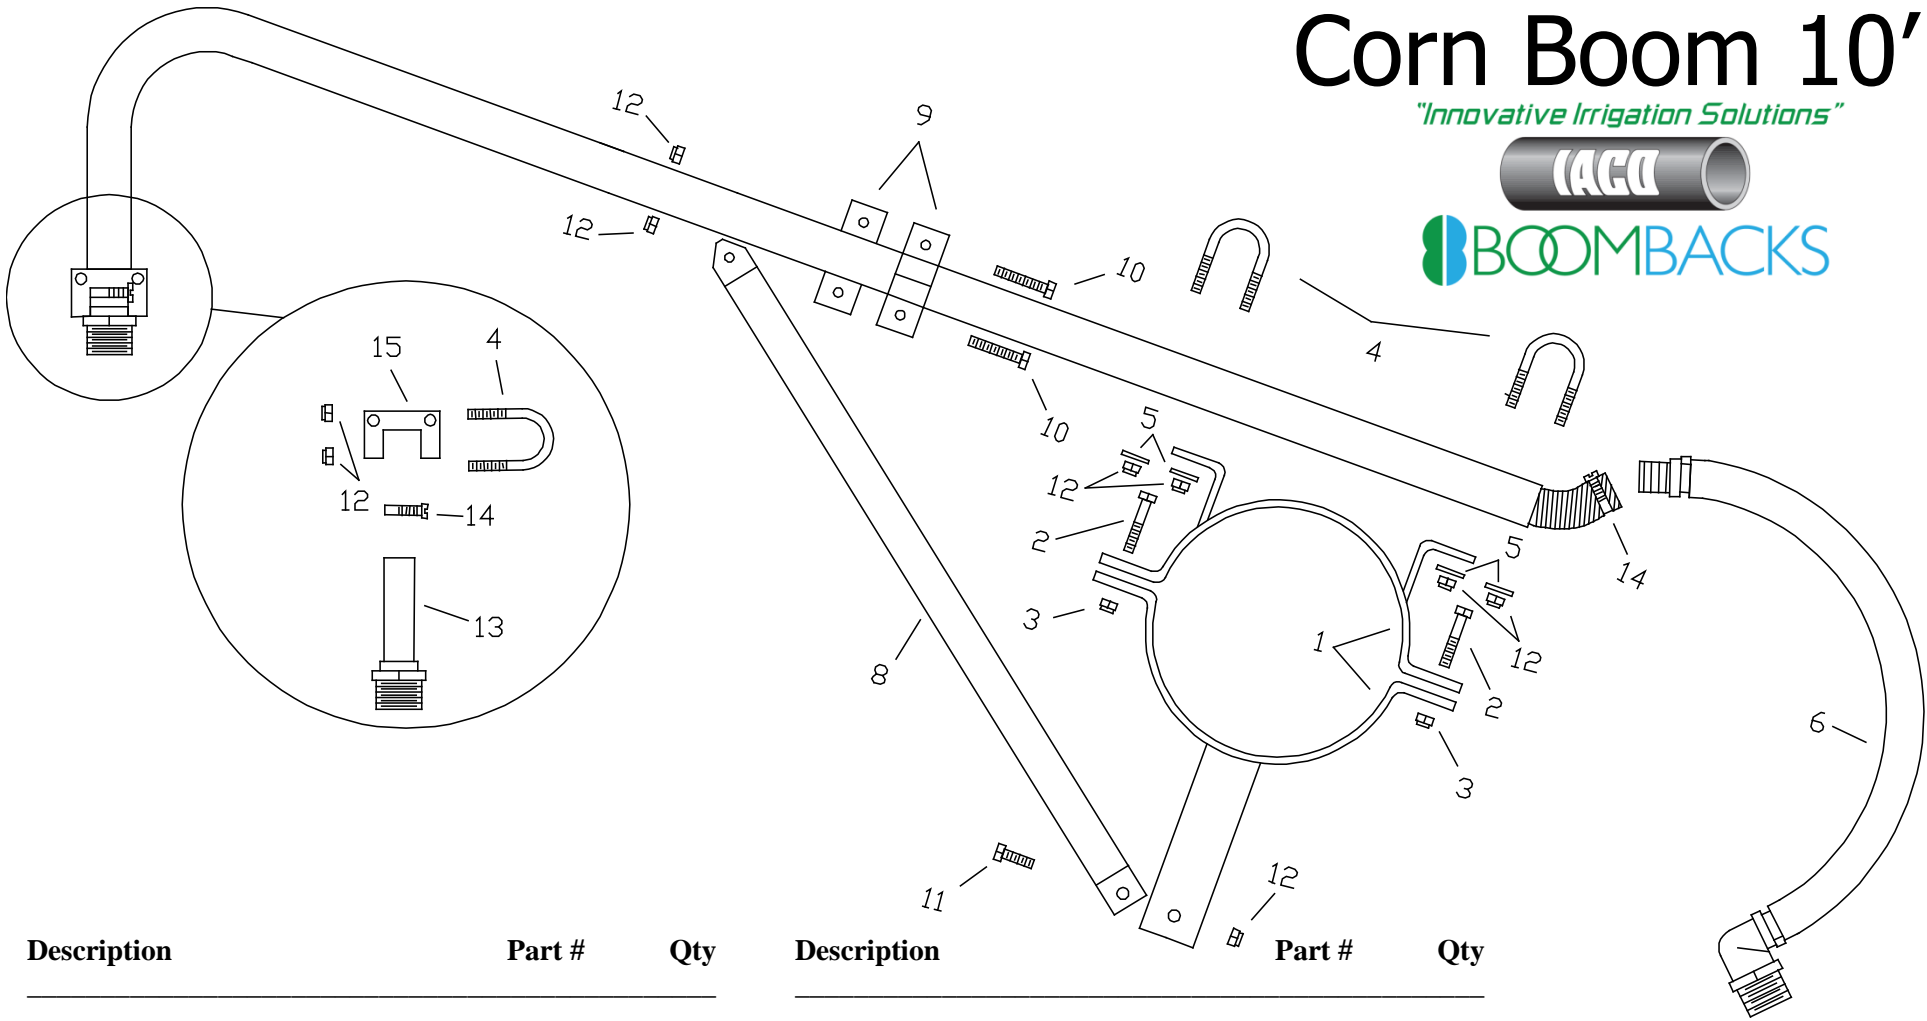

Corn Boom 10'

"Innovative Irrigation Solutions"

Description	Part #	Qty
1. Bracket Only, Galvanized	MST-IOB-217	1
2. Bolt 1 1/2" x 3/8"	MST-IOB-130	2
3. Nylon Locknut 3/8"	MST-IOB-140	2
4. U-bolt #05.5	MST-IOB-800	3
5. Washer	MST-IOB-120	4
6. Hose Kit	MST-HBR-400	1
Oiteker Clamp 301	MST-IOB-191	2
Hose Barb 90° 3/4" Male x 3/4" Barb	MST-IOB-193	1
Hose Barb 3/4" Barb x 3/4" Barb	MST-IOB-197	1
Hose 3/4" x 24"	MST-IOB-192	1

Description	Part #	Qty
7. Hose Boom 10' OPT A	MST-CBR-120	1
8. Boom Brace 80"	MST-IOB-072	1
9. Boom Brace Clamp	MST-IOB-170	2
10. Tap Bolt 1 1/2" x 1/4"	MST-IOB-150	2
11. Bolt 3/4" x 1/4"	MST-IOB-151	1
12. Nylon Locknut 1/4"	MST-IOB-160	9
13. Side Force Control Fitting	MST-HBR-800	1
14. Screw Clamp	MST-IOB-198	2
15. Torque Clip	MST-HBR-900	1